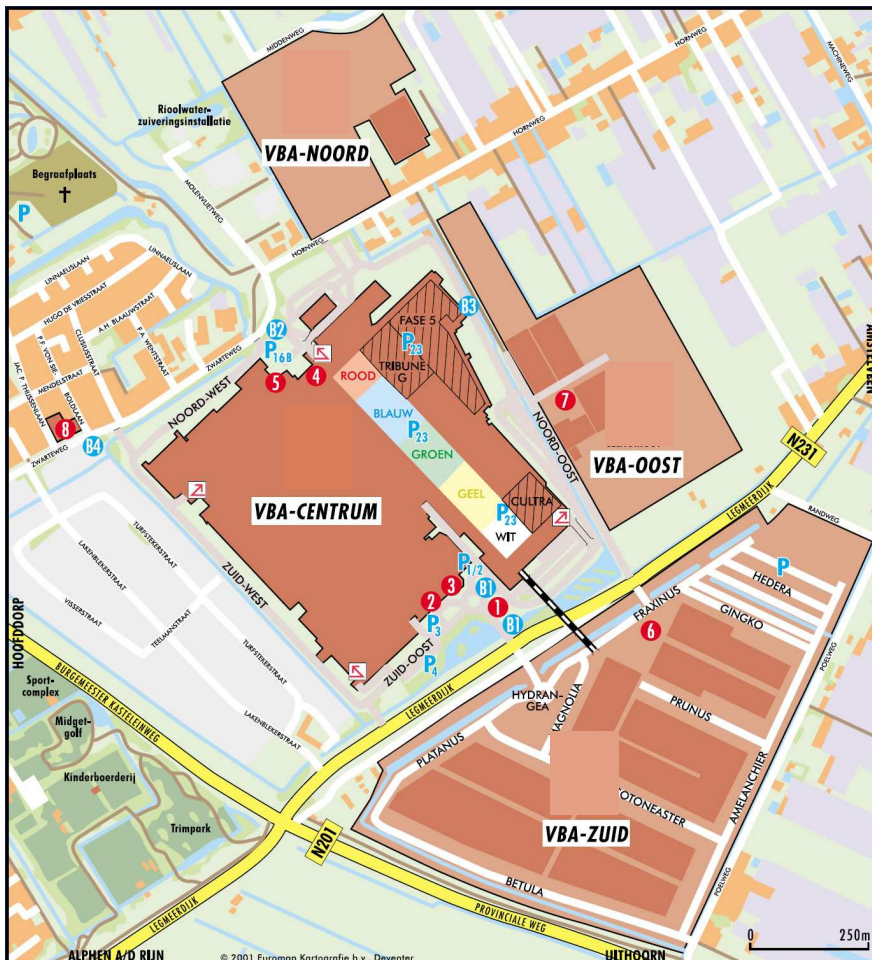

VBA-Centrum

Neem op de N231 de afslag 'Bloemenveiling'. Voor bijna alle locaties op VBA-Centrum parkeert u op het parkeerdak (P23). Het parkeerdak is opgedeeld in acht verschillende delen met bijbehorende liften/trappenhuizen. U heeft hier geen parkeerschijf nodig, behalve in de aangegeven zones. Voor vragen kunt u terecht bij de Beveiligingsloge bij de rotonde.

Kantoren FloraHolland Connect

Volg de borden 'Marketing & Verkoop Aalsmeer' en rijdt om het veilinggebouw heen naar P16. Op (en naast) P16 zijn speciale klantparkeerplaatsen, waar u met een parkeerschijf maximaal 2 uur kunt parkeren. Parkeren op P16 mag tot 10.00 uur alleen met een parkeervergunning (na 10.00 uur vrij parkeren) conform de verkeersborden!

VBA-Zuid

Neem op de N231 de afslag 'Bloemenveiling-Zuid'. Neem voor het VBA-Zuidkantoor de rotonde drie-
kwart en rijd onder het viaduct door. Het VBA-Zuidkantoor ziet u daarna rechts.

VBA-Oost

Hier bevindt zich de locatie 'afgifte goederen'.