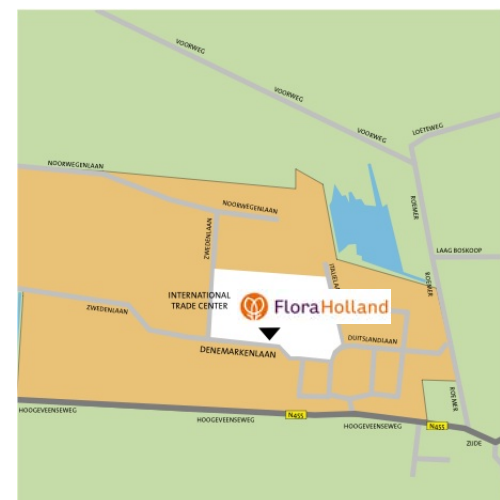

Routebeschrijving

HOE BEREIKT U LOCATIE BOSKOOP?

EIGEN VERVOER

Vanuit Utrecht:

- Richting Den Haag
- Afslag Boskoop
- Boskoop volgen
- Onder de brug door gelijk rechts, daarna weer rechts (over de brug)
- Over het spoor, daarna rotonde rechtdoor, 2e straat rechts bij Chinees restaurant
- Daarna links
- Tweede straat weer links (Denemarkenlaan)
- Het FloraHolland terrein ligt aan uw rechterhand

Vanuit Den Haag:

- Richting Utrecht
- Afslag Bleiswijk / Alphen aan den Rijn
- Bij stoplicht links
- De weg volgen tot Chinees restaurant aan uw linkerhand (+/- 8 km)
- Hier links
- Tweede straat links (Denemarkenlaan)
- Het FloraHolland terrein ligt aan uw rechterhand

Vanuit Rotterdam:

- Richting Gouda / Utrecht
- Afslag Boskoop
- Boskoop volgen
- Onder de brug door gelijk rechts, daarna weer rechts (over de brug)
- Over het spoor, daarna rotonde rechtdoor, 2e straat rechts bij Chinees restaurant
- Daarna links
- Tweede straat weer links (Denemarkenlaan)
- Het FloraHolland terrein ligt aan uw rechterhand

Vanuit Amsterdam:

- Richting Den Haag (A4)
- Afslag Leiden / Alphen aan den Rijn (N11)
- Richting Alphen aan den Rijn volgen
- Afslag Hazerswoude-Dorp
- Rotonde links
- T-splitsing links
- Bij Chinees restaurant links afslaan
- Links afslaan
- Tweede straat weer links (Denemarkenlaan)
- Het FloraHolland terrein ligt aan uw rechterhand