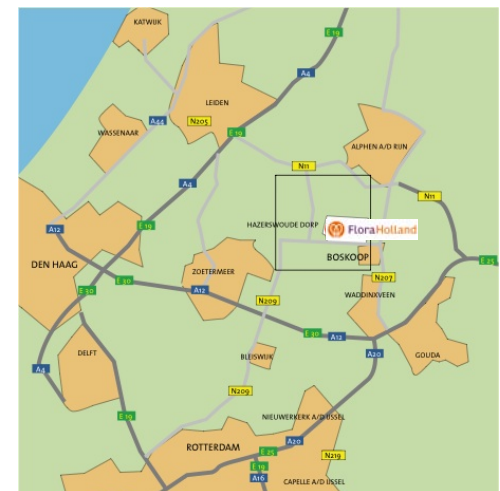

Routebeschrijving

HOE BEREIKT U LOCATIE BOSKOOP?

EIGEN VERVOER

Vanuit Utrecht:

- Richting Den Haag
- Afslag Boskoop
- Boskoop volgen
- Onder de brug door gelijk rechts, daarna weer rechts (over de brug)
- Over het spoor, daarna rotonde rechtdoor, 2e straat rechts bij Chinees restaurant
- Daarna links
- Tweede straat weer links (Denemarkenlaan)
- Het FloraHolland terrein ligt aan uw rechterhand

Vanuit Den Haag:

- Richting Utrecht
- Afslag Bleiswijk / Alphen aan den Rijn
- Bij stoplicht links
- De weg volgen tot Chinees restaurant aan uw linkerhand (+/- 8 km)
- Hier links
- Tweede straat links (Denemarkenlaan)
- Het FloraHolland terrein ligt aan uw rechterhand

Vanuit Rotterdam:

- Richting Gouda / Utrecht
- Afslag Boskoop
- Boskoop volgen
- Onder de brug door gelijk rechts, daarna weer rechts (over de brug)
- Over het spoor, daarna rotonde rechtdoor, 2e straat rechts bij Chinees restaurant
- Daarna links
- Tweede straat weer links (Denemarkenlaan)
- Het FloraHolland terrein ligt aan uw rechterhand

Vanuit Amsterdam:

- Richting Den Haag (A4)
- Afslag Leiden / Alphen aan den Rijn (N11)
- Richting Alphen aan den Rijn volgen
- Afslag Hazerswoude-Dorp
- Rotonde links
- T-splitsing links
- Bij Chinees restaurant links afslaan
- Links afslaan
- Tweede straat weer links (Denemarkenlaan)
- Het FloraHolland terrein ligt aan uw rechterhand