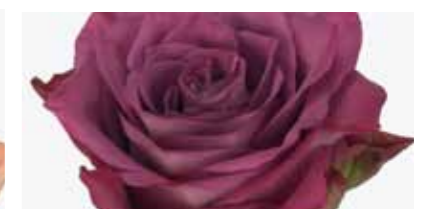

Matchpoint®

Product: Rosa grootbloemig
Artikel code: 108512
Bedrijfsnaam: Schreurs Flowers
Adm. nr: 1405
Leverbaar: jaarrond
Omschrijving: Heeft een aantrekkelijke paarse kleur, die in het centrum van de bloem intenser wordt

Description: An attractive purple colour, which becomes more intense in the centre of the flower.