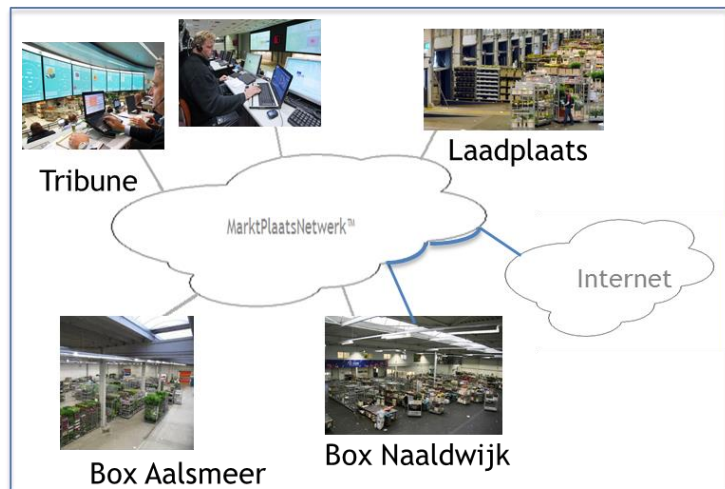

Werkt u met meerdere box-ruimtes en tribunezetels en u heeft behoefte aan onderlinge netwerkkoppelingen?
Kies dan een MPN-VLan via het MarktPlaatsNetwerk.

MPN-VLan, netwerkkoppeling

Met MPN-VLan kunnen meerdere box-ruimtes, tribunezetels en kantoorruimtes, verspreid over de verschillende vestigingen als een eigen gesloten netwerk met elkaar verbonden worden.

Het grote voordeel is dat u hiermee een oplossing krijgt die bestaat uit directe verbindingen (geen last van externe invloeden). U een dienst afneemt bij één leverancier, Royal FloraHolland, die u begrijpt en die tijdens operationele uren directe ondersteuning op de locaties van Royal FloraHolland aanwezig heeft.

Een gesloten eigen netwerk via het MarktPlaatsNetwerk heeft meer voordelen. U kunt volstaan met één internetverbinding op één van de locaties. Alleen daar heeft u internetbeveiliging nodig.

Wat zijn de maandelijkse abonnementskosten?